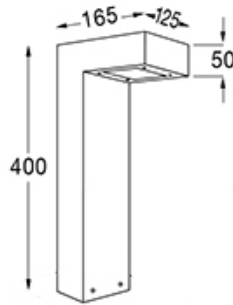

DESCRIPCIÓN

Sud - 2030

TIPO: Mini Farola
USO: Interior/Exterior
LAMPARA: 1xE-27 Vela Led
EFECTO: DIFUSO
MATERIAL: Aluminio
DIFUSOR: Vidrio Satinado