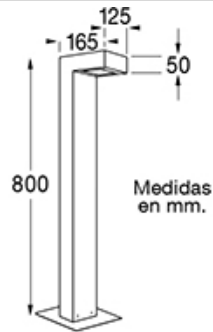

DESCRIPCIÓN

Sud - 2031

TIPO: Mini Farola
USO: Interior/Exterior
LAMPARA: 1xE-27 Vela Led
EFECTO: DIFUSO
MATERIAL: Aluminio
DIFUSOR: Vidrio Satinado