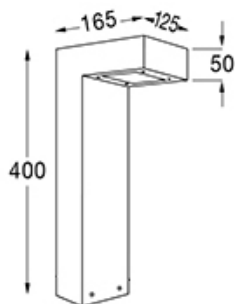

## DESCRIPCIÓN

Sud - 3030

TIPO: Mini Farola  
USO: Interior/Exterior  
LAMPARA: LED 6 W INCLUIDO  
EFECTO: DIFUSO  
MATERIAL: Aluminio  
DIFUSOR: Vidrio Satinado