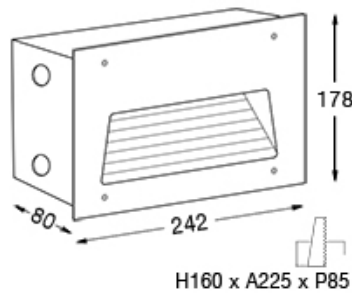

DESCRIPCIÓN

Vivere - 3676

TIPO: Embutido de Pared
USO: Interior/Exterior
LAMPARA: 1xE-27 LED
EFECTO: ASIMETRICO
MATERIAL: Aluminio
DIFUSOR: Vidrio Transparente