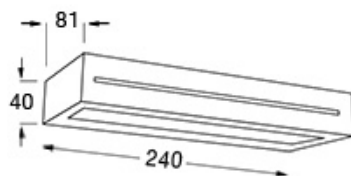

DESCRIPCIÓN

TIPO: Aplique

USO: Interior / Exterior

LAMPARA: 2 x G9 Led

EFEECTO: Haz Abierto - Abierto + Raja

MATERIAL: Aluminio

DIFUSOR: Vidrio Satinado

Trak - 2225