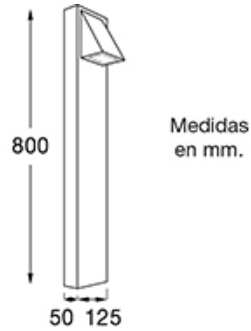

## DESCRIPCIÓN

Uno - 2035

TIPO: Farola  
USO: Interior/Exterior  
LAMPARA: 1 x G9 Led  
EFECTO: DIFUSO  
MATERIAL: Aluminio  
DIFUSOR: Vidrio Satinado