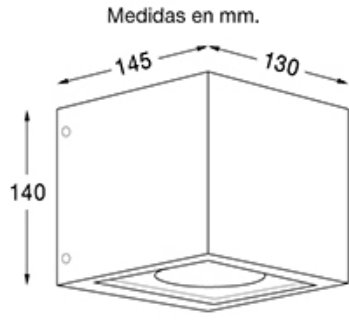

Ozare - 2139

DESCRIPCIÓN

TIPO: Aplique
USO: Interior/Exterior
LAMPARA: 1xAR111
EFECTO: Haz abierto
MATERIAL: Aluminio
DIFUSOR: Vidrio templado transp