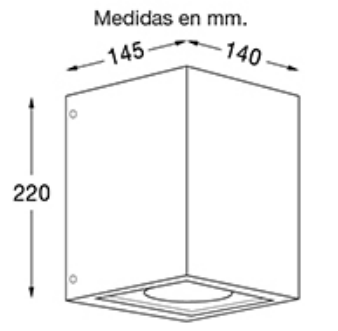

## DESCRIPCIÓN

TIPO: Aplique  
USO: Interior/Exterior  
LAMPARA: 2xAR111  
EFECTO: Haz abierto/abierto  
MATERIAL: Aluminio  
DIFUSOR: Vidrio templado transp