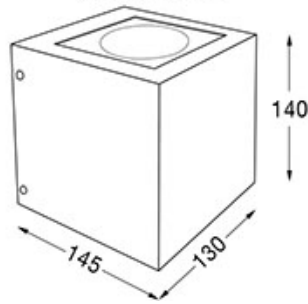

Ozare - 2142

Medidas en mm.

## DESCRIPCIÓN

TIPO: Aplique  
USO: Interior/Exterior  
LAMPARA: 1 x GU10 AR111 LED  
EFECTO: Haz Abierto  
MATERIAL: Aluminio  
DIFUSOR: Vid. Sat. Centro Transparente