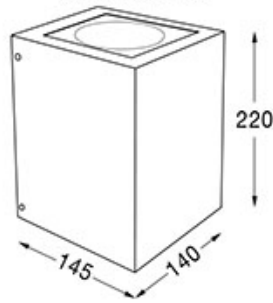

Ozare - 2143

Medidas en mm.

DESCRIPCIÓN

TIPO: Aplique
USO: Interior/Exterior
LAMPARA: 2 x GU10 AR111 LED
EFECTO: Haz Abierto - Abierto
MATERIAL: Aluminio
DIFUSOR: Vid. Sat. Centro Transparente