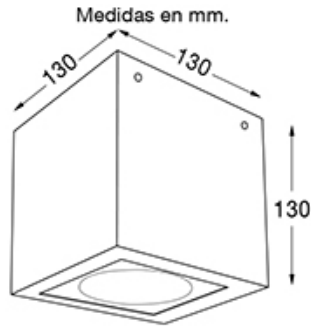

Ozare - 2144

DESCRIPCIÓN

TIPO: Plafon
USO: Interior/Exterior
LAMPARA: 1 x GU10 AR111 LED
EFECTO: DIRECTO / MOVIL
MATERIAL: Aluminio
DIFUSOR: Vidrio Sat. Centro Transparente