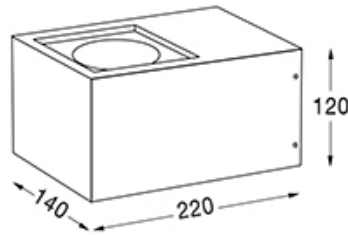

DESCRIPCIÓN

Box - 1802

TIPO: Aplique
USO: Interior/Exterior
LAMPARA: 1 x GU10 AR111 LED
EFECTO: Abierto
MATERIAL: Aluminio
DIFUSOR: Vidrio Transparente