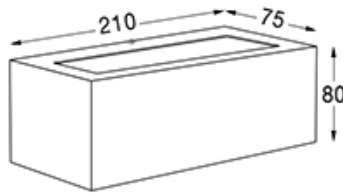

DESCRIPCIÓN

Block - 3124

Medidas en mm.

TIPO: Aplique

USO: Interior/Exterior

LAMPARA: 1xE-27 LED

EFEECTO: Haz Abierto

MATERIAL: Aluminio