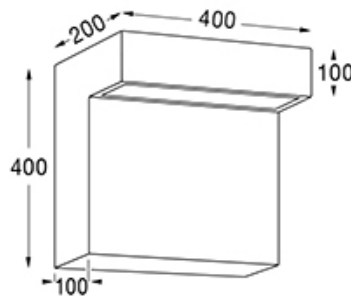

Dock - 3017

DESCRIPCIÓN

TIPO: Farola
USO: Interior/Exterior
LAMPARA: 1 x 15w 220v INCLUIDO
EFECTO: DIFUSO
MATERIAL: Aluminio
DIFUSOR: Vidrio Satinado