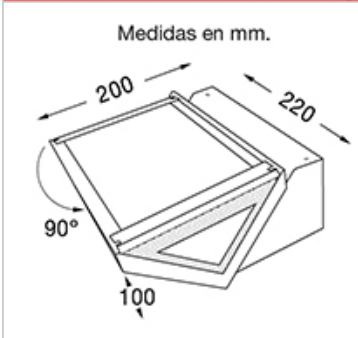

Krypton - 2711

DESCRIPCIÓN

TIPO: Aplique
USO: Interior
LAMPARA: 2000 lm tira de led
EFECTO: Indirecto / MÃ³vil 90°
MATERIAL: Aluminio/hierro
DIFUSOR: Sin didusor