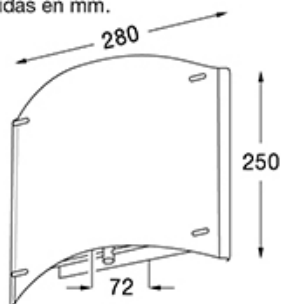

DESCRIPCIÓN

Betty - 2080/01

Medidas en mm.

TIPO: Aplique/plafon
USO: Interior
LAMPARA: 1xR7s LED
EFECTO: Difuso
MATERIAL: Hierro
DIFUSOR: Alto impacto decorado