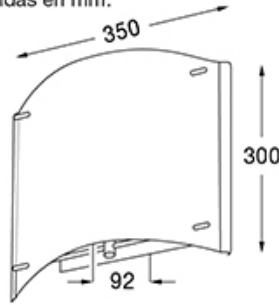

Betty - 2081/01

Medidas en mm.

BLANCO
TEXTURADO

DESCRIPCIÓN

TIPO: Aplique/plafon
USO: Interior
LAMPARA: 2x R7s LED
EFECTO: Difuso
MATERIAL: Hierro
DIFUSOR: Alto impacto decorado