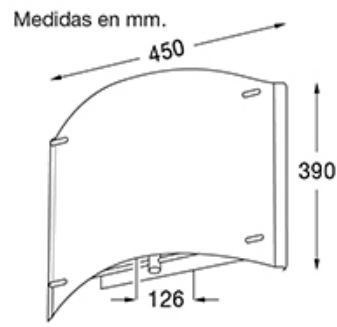

Betty - 2082/01

BLANCO
TEXTURADO

DESCRIPCIÓN

TIPO: Aplique/plafon
USO: Interior
LAMPARA: 2x R7s LED
EFECTO: Difuso
MATERIAL: Hierro
DIFUSOR: Alto impacto decorado