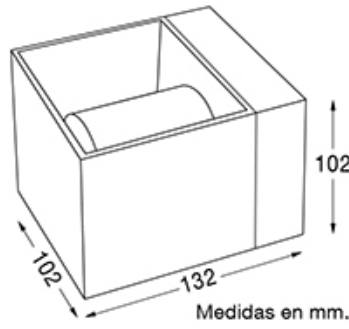

DESCRIPCIÓN

Boxer - 1820/03

TIPO: Aplique
USO: Interior/Exterior
LAMPARA: 1 x G9 Led
EFECTO: DIFUSO
MATERIAL: Aluminio
DIFUSOR: ACRILICO OPAL