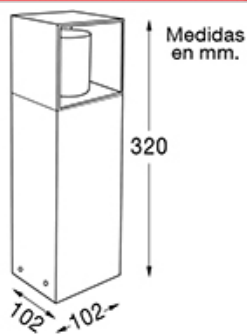

Boxer - 1830/01

DESCRIPCIÓN

TIPO: Minifarola
USO: Interior/Exterior
LAMPARA: 1 x G9 LED
EFECTO: DIFUSO
MATERIAL: Aluminio
DIFUSOR: ACRILICO OPAL