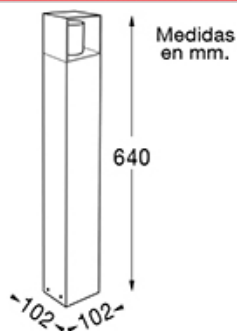

Boxer - 1831/01

Medidas en mm.

DESCRIPCIÓN

TIPO: Minifaro
USO: Interior/Exterior
LAMPARA: 1 x G9 Led
EFECTO: DIFUSO
MATERIAL: Aluminio
DIFUSOR: ACRILICO OPAL