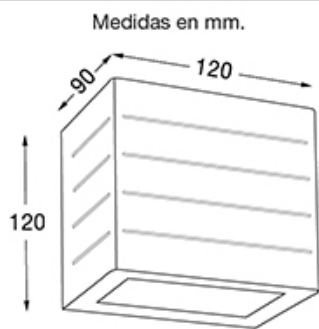

Krau - 2320/01

DESCRIPCIÓN

TIPO: Aplique
USO: Interior
LAMPARA: 1xR7s LED
EFECTO: Directo/Indirecto
MATERIAL: Aluminio
DIFUSOR: Vidrio templ satinado