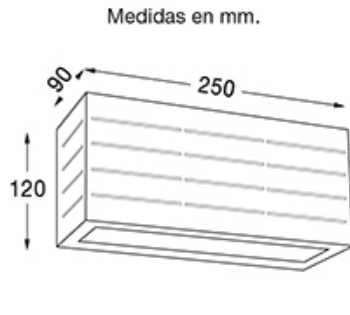

Krau - 2321/02

DESCRIPCIÓN

TIPO: Aplique
USO: Interior
LAMPARA: 1xR7s LED
EFECTO: Difuso
MATERIAL: Aluminio
DIFUSOR: Vidrio templ satinado