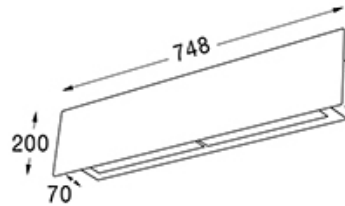

DESCRIPCIÓN

Midiline - 1810/04

Medidas en mm.

TIPO: Aplique

USO: Interior

LAMPARA: 2 x TUBO LED 9 w

EFEECTO: Directo/Indirecto

MATERIAL: Aluminio