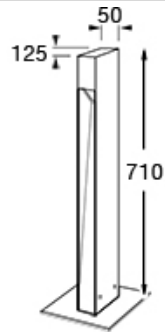

DESCRIPCIÓN

Monopin - 1640/01

TIPO: Minifarola
USO: Exterior
LAMPARA: 1 x G9 Led
EFECTO: Asimetrico
MATERIAL: Aluminio
DIFUSOR: Vidrio Satinado