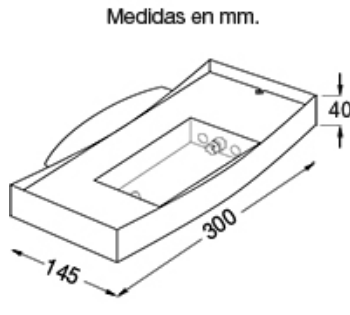

Skate - 1881/03

DESCRIPCIÓN

TIPO: Aplique
USO: Interior
LAMPARA: 1xR7s LED 114.2 mm
EFECTO: Indirecto
MATERIAL: Aluminio
DIFUSOR: Sin difusor