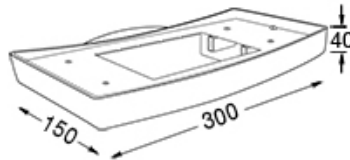

DESCRIPCIÓN

Skate - 1881/06

TIPO: Aplique
USO: Interior
LAMPARA: 4 x G9 LED
EFECTO: Haz Abierto
MATERIAL: Aluminio
DIFUSOR: (-)