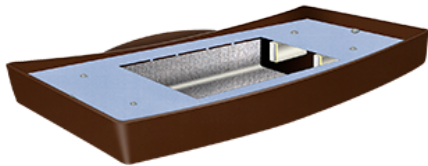

DESCRIPCIÓN

Skate - 1881/06

TIPO: Aplique
USO: Interior
LAMPARA: 4 x G9 LED
EFECTO: Haz Abierto
MATERIAL: Aluminio
DIFUSOR: (-)