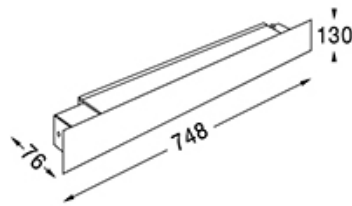

DESCRIPCIÓN

TIPO: Aplique

USO: Interior

LAMPARA: 2 x TUBO LED 9 w

EFEECTO: Directo/Indirecto

MATERIAL: Aluminio

DIFUSOR: Acrilico opal

Medidas en mm.