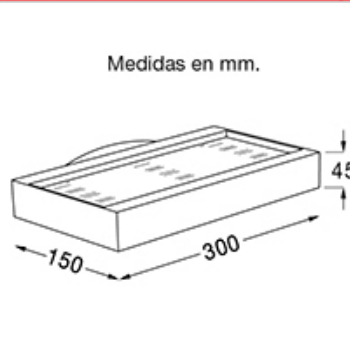

Shelf - 1891

DESCRIPCIÓN

TIPO: Aplique
USO: Interior
LAMPARA: placa porta led
EFECTO: Indirecto
MATERIAL: Aluminio
DIFUSOR: