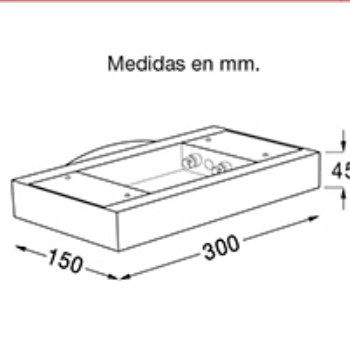

Shelf - 1891/01

DESCRIPCIÓN

TIPO: Aplique
USO: Interior
LAMPARA: 2xR7s LED 114.2 mm
EFECTO: Indirecto
MATERIAL: Aluminio
DIFUSOR: