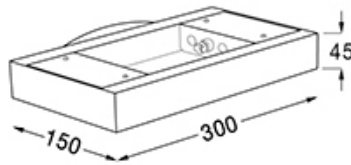

Shelf - 1891/02

DESCRIPCIÓN

Medidas en mm.

TIPO: Aplique

USO: Interior

LAMPARA: 1 xR7s LED 114.2 mm

EFEECTO: Indirecto

MATERIAL: Aluminio