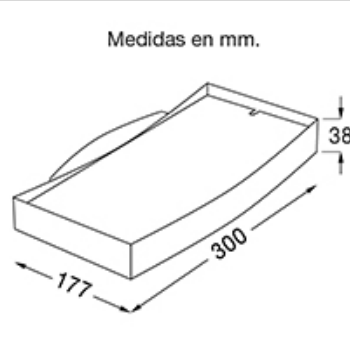

Skate - 2881/01

DESCRIPCIÓN

TIPO: Aplique
USO: Interior
LAMPARA: placa porta led
EFECTO: Indirecto
MATERIAL: Aluminio
DIFUSOR: