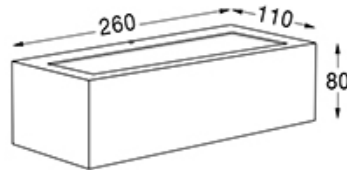

DESCRIPCIÓN

Block - 3127

Medidas en mm.

TIPO: Aplique

USO: Interior/Exterior

LAMPARA: 1 x E27 LED

EFEECTO: Haz Abierto - Abierto

MATERIAL: Aluminio