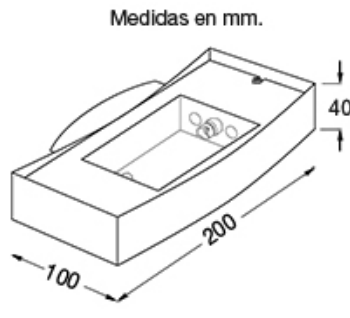

DESCRIPCIÓN

Skate - 1882/02

TIPO: Aplique
USO: Interior
LAMPARA: 1xR7s LED
EFECTO: Indirecta
MATERIAL: Hierro
DIFUSOR: Sin difusor