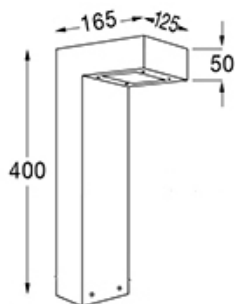

DESCRIPCIÓN

Sud - 2030/01

TIPO: Minifaro
USO: Interior/Exterior
LAMPARA: 2 x G9 LED
EFECTO: DIFUSO
MATERIAL: Aluminio
DIFUSOR: Vidrio Satinado