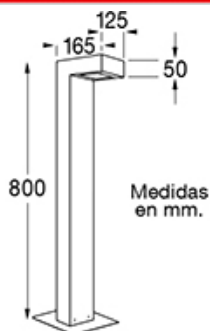

DESCRIPCIÓN

Sud - 2031/01

TIPO: Mini Farola
USO: Interior/Exterior
LAMPARA: 2 x G9 Led
EFECTO: DIFUSO
MATERIAL: Aluminio
DIFUSOR: Vidrio Satinado