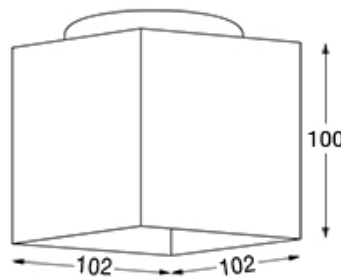

## DESCRIPCIÓN

Kubo - 1092

Medidas en mm.

TIPO: Plafon  
USO: Interior  
LAMPARA: 1 x GU10 PAR 16 LED  
EFECTO: Directo  
MATERIAL: Aluminio  
DIFUSOR: (-)