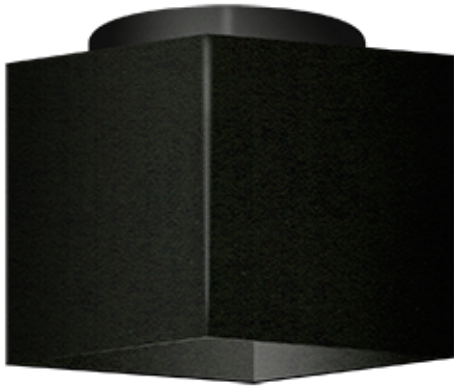

## DESCRIPCIÓN

Kubo - 1092

Medidas en mm.

TIPO: Plafon  
USO: Interior  
LAMPARA: 1 x GU10 PAR 16 LED  
EFECTO: Directo  
MATERIAL: Aluminio  
DIFUSOR: (-)