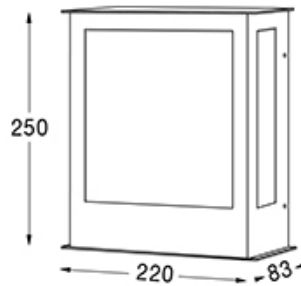

DESCRIPCIÓN

Bamboo - 2023/01

Medidas en mm.

TIPO: Aplique

USO: Interior/Semicubierto

LAMPARA: 1xG24 LED

EFEECTO: DIFUSO

MATERIAL: Aluminio