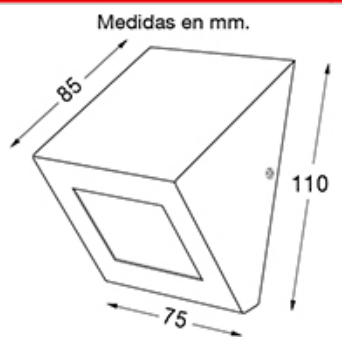

DESCRIPCIÓN

Mini - 3108

TIPO: Aplique
USO: Interior/Exterior
LAMPARA: 1 x G9 Led
EFECTO: Directo
MATERIAL: Aluminio
DIFUSOR: Vidrio Satinado