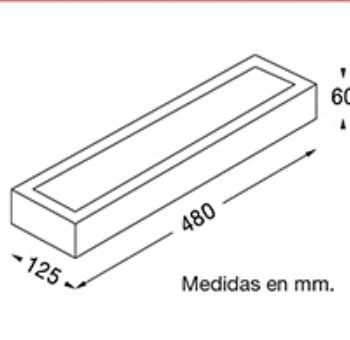

DESCRIPCIÓN

Box - 1803/02

TIPO: Aplique
USO: Int/ext
LAMPARA: 1 x 2G11 LED
EFECTO: Haz Abierto
MATERIAL: Aluminio
DIFUSOR: Vidrio transparente