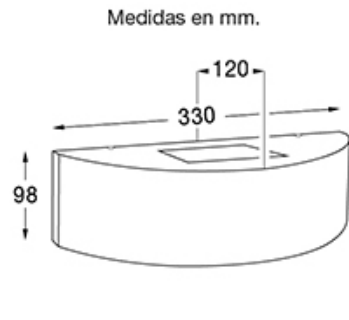

Happening - 1012/01

DESCRIPCIÓN

TIPO: Aplique
USO: Int/ext
LAMPARA: 1xR7s LED
EFECTO: Abierto/abierto
MATERIAL: Aluminio
DIFUSOR: Vidrio satinado