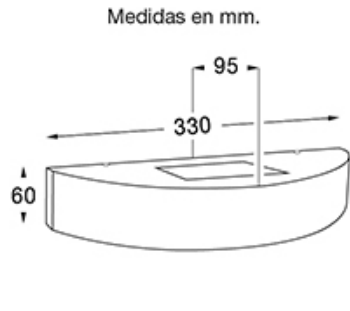

Happening - 1014/01

DESCRIPCIÓN

TIPO: Aplique
USO: Int/ext
LAMPARA: 1xR7s LED
EFECTO: Abierto/abierto
MATERIAL: Aluminio
DIFUSOR: Vidrio satinado