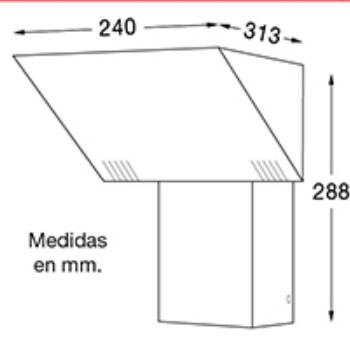

Skuadra - 2106/01

DESCRIPCIÓN

TIPO: Aplique
USO: Interior
LAMPARA: vacio
EFECTO: Indirecto
MATERIAL: Aluminio
DIFUSOR: Vidrio transparente