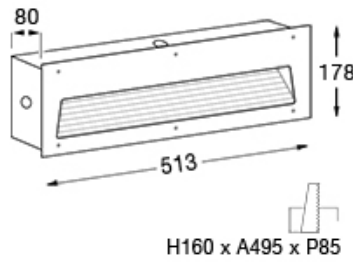

DESCRIPCIÓN

Vivere - 1674/03

TIPO: Embutido de Pared
USO: Interior/Exterior
LAMPARA: 1 x 2G11 LED
EFECTO: ASIMETRICO
MATERIAL: Aluminio
DIFUSOR: Vidrio Transparente