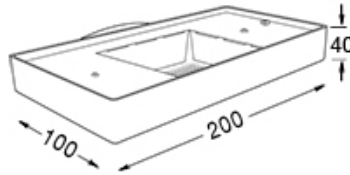

DESCRIPCIÓN

Shelf - 2892/01

TIPO: Aplique
USO: Interior
LAMPARA: LED 220 V. 15 W INCLUIDO
EFECTO: Haz Indirecto
MATERIAL: Aluminio
DIFUSOR: ACRILICO CRISTAL