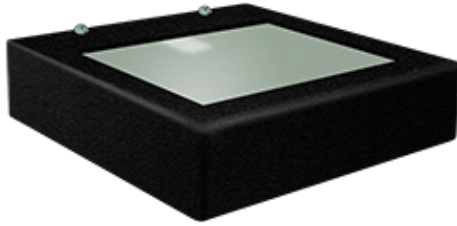

## DESCRIPCIÓN

Lok - 2285

Medidas en mm.

TIPO: Aplique  
USO: Interior  
LAMPARA: 1 x G9 Led  
EFECTO: Abierto  
MATERIAL: Aluminio  
DIFUSOR: Vidrio satinado