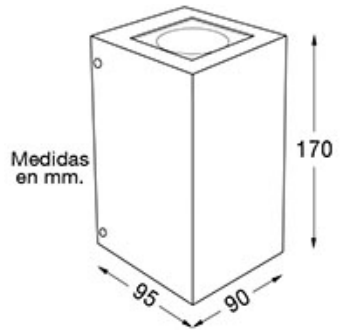

Ozare - 2136/04

DESCRIPCIÓN

TIPO: Aplique
USO: Interior/Exterior
LAMPARA: 2 x GU10 PAR 16 LED
EFECTO: Haz Abierto - Abierto
MATERIAL: Aluminio
DIFUSOR: Vid. Sat. Centro Transparente