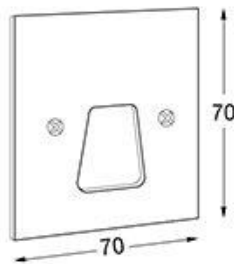

## DESCRIPCIÓN

Vivere - 2680

Medidas en mm.

TIPO: Embutido  
USO: Interior  
LAMPARA: Led 1x3W+FUENTE INCLUIDA  
EFECTO: DIFUSO  
MATERIAL: Aluminio  
DIFUSOR: Vidrio Satinado