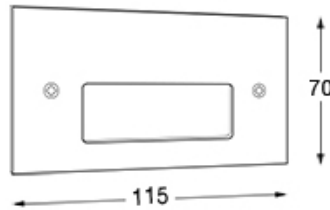

DESCRIPCIÓN

Vivere - 1679

TIPO: Embutido de Pared
USO: Interior/Exterior
LAMPARA: 1 x G9 Led
EFECTO: DIFUSO
MATERIAL: Aluminio
DIFUSOR: ACRILICO OPAL