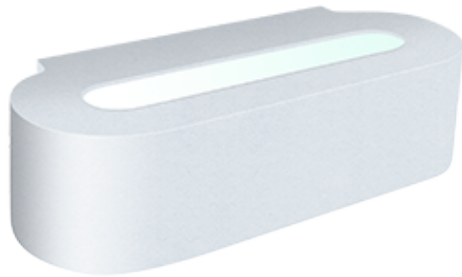

## DESCRIPCIÓN

Geo - 2290

Medidas  
en mm.

TIPO: Aplique

USO: Interior/Exterior

LAMPARA: 1 x G9 Led

EFEECTO: Abierto - Abierto

MATERIAL: Aluminio

DIFUSOR: Vidrio Satinado