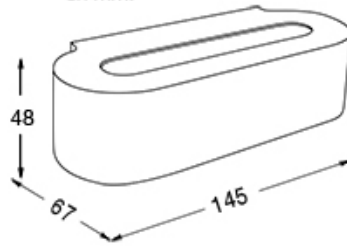

## DESCRIPCIÓN

Geo - 2290

Medidas  
en mm.

TIPO: Aplique

USO: Interior/Exterior

LAMPARA: 1 x G9 Led

EFEECTO: Abierto - Abierto

MATERIAL: Aluminio